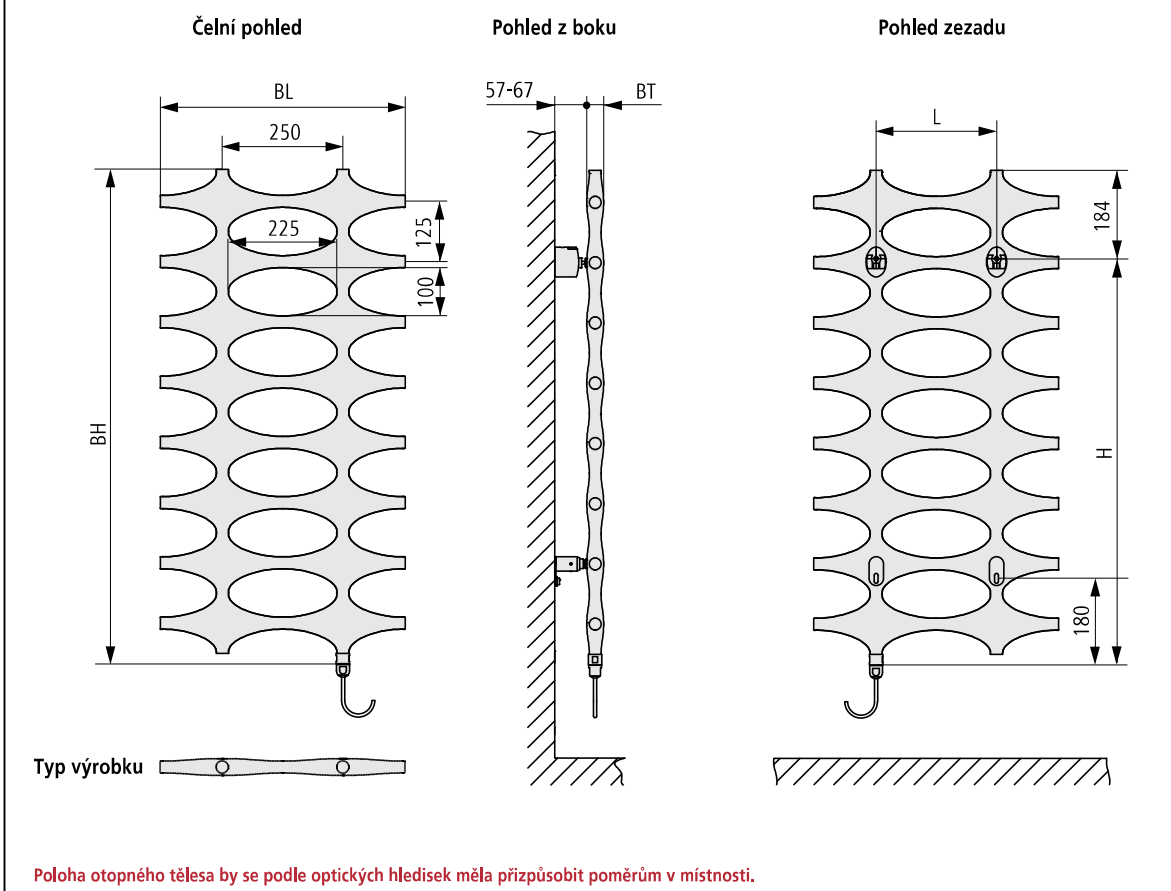

Stavební délka 508

Stavební délka 758

BH mm	BL mm	BT mm	H mm	L mm	Hmotnost kg
1151	508	37	967	250	13,30
1151	758	37	967	500	19,70
1526	508	37	1342	250	17,60
1526	758	37	1342	500	26,00
1901	508	37	1717	250	21,90
1901	758	37	1717	500	32,30

Pozor:

Při instalaci je třeba dodržet normu ČSN 33 2000-7-701 ed. 2. Rozdělení ochranné oblasti viz strana 248.

Místo instalace opatřete rovněž proudovým chráničem (vypínací proud menší nebo roven 30 mA).

■ **Přípojky:** Elektrická topná tyč je předem namontovaná dole v otopném tělese.
Montáž nástěnných prvků na prázdnou krabici nebo montáž na stěnu pomocí hmoždinek.
Krytí IPX4.

■ **Zkušební tlak:** 7,8 bar

Elektrosada WKS – titanová

Varianta WKS se skládá z vývodu na stěnu (krytí IPX4), elektricky ovládané topné tyče a regulátoru Standard.

Délka kabelu topné tyče: cca 1,2 m.

Napájení přes podomítkovou krabičku, na kterou se montuje regulátor. Napojení regulátoru na vývod na stěně vhodnými kabely (nejsou součástí dodávky). Vývod je namontován na podomítkové krabičce.