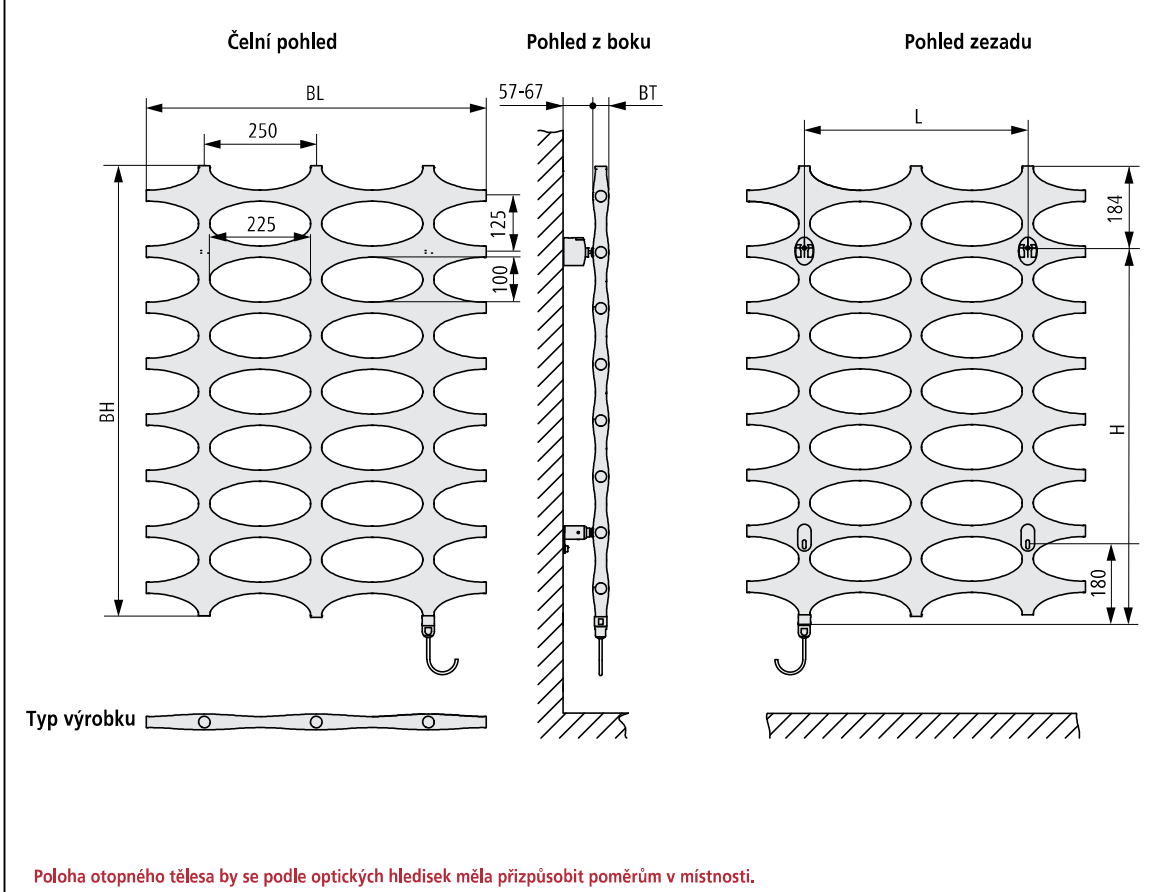

Stavební délka 508

Stavební délka 758

BH mm	BL mm	BT mm	H mm	L mm	Hmotnost kg
1151	508	37	967	250	13,30
1151	758	37	967	500	19,70
1526	508	37	1342	250	17,60
1526	758	37	1342	500	26,00
1901	508	37	1717	250	21,90
1901	758	37	1717	500	32,30

Pozor:

Při instalaci je třeba dodržet normu ČSN 33 2000-7-701 ed. 2. Rozdělení ochranné oblasti viz strana 248.

Místo instalace opatřete rovněž proudovým chráničem (vypínací proud menší nebo roven 30 mA).

■ **Přípojky:** Elektrická topná tyč je předem namontovaná dole v otopném tělese.
Montáž nástěnných prvků na prázdnou krabici nebo montáž na stěnu pomocí hmoždinek.
Krytí IPX4.

■ **Zkušební tlak:** 7,8 bar

Elektrosada WKS – titanová

Varianta WKS se skládá z vývodu na stěnu (krytí IPX4), elektricky ovládané topné tyče a regulátoru Standard.

Délka kabelu topné tyče: cca 1,2 m.

Napájení přes podomítkovou krabičku, na kterou se montuje regulátor. Napojení regulátoru na vývod na stěně vhodnými kabely (nejsou součástí dodávky). Vývod je namontován na podomítkové krabičce.